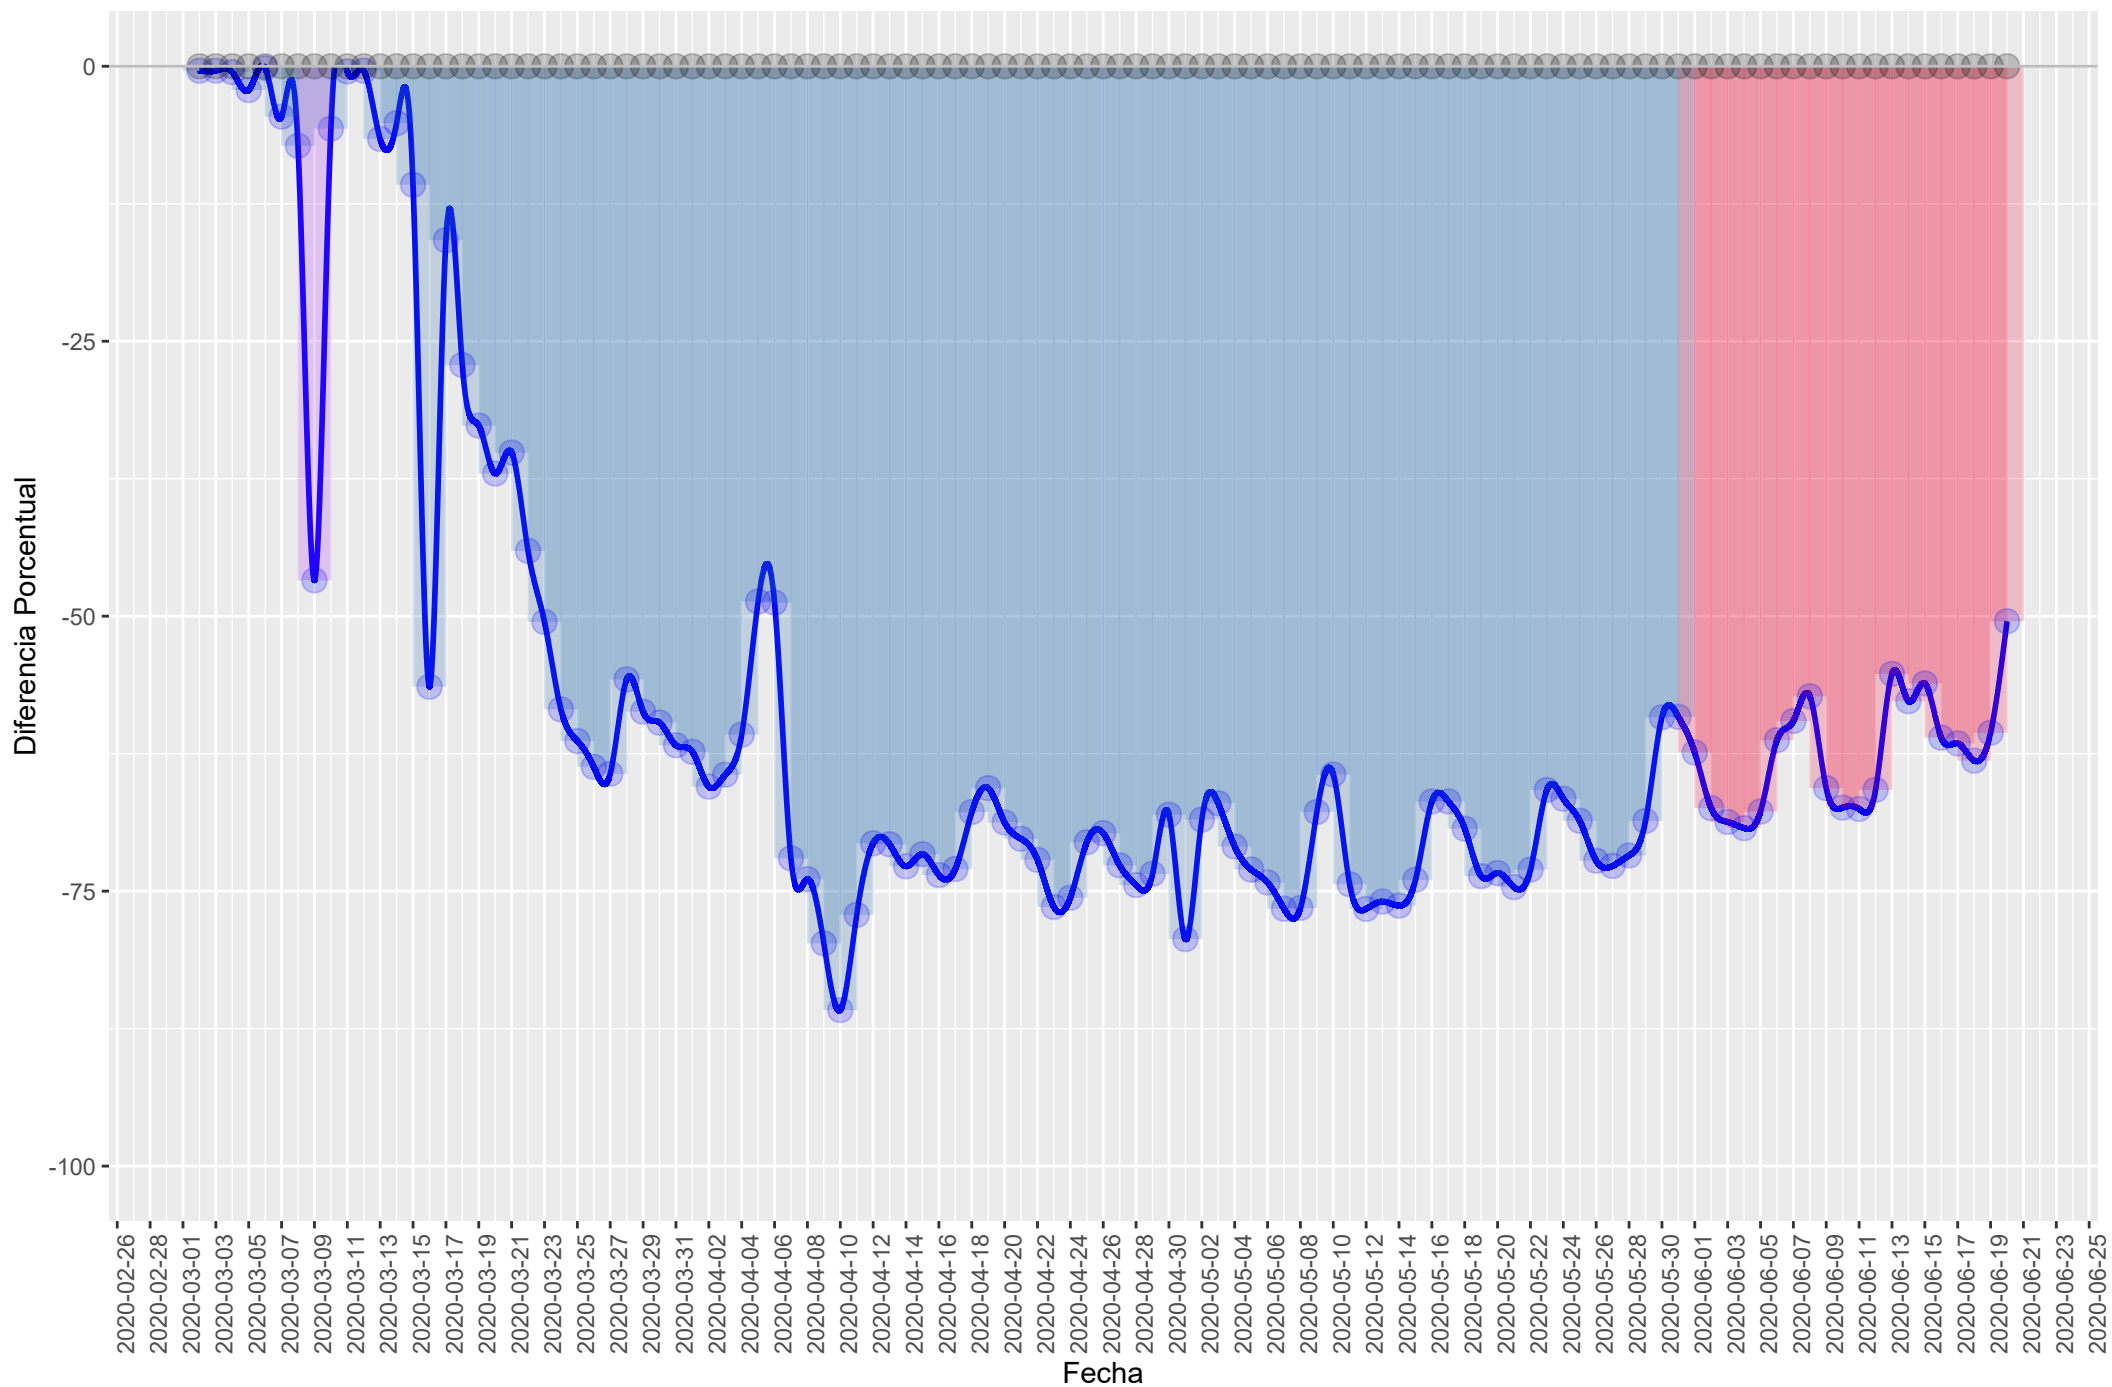

# Diferencia porcentual en el tránsito vehicular de la Ciudad de México

Del 2 de Marzo al 20 de Junio 2020

COVID   Día Típico   Semáforo Rojo

NOTA: se estimaron 7 días típicos por cada día de la semana con base en información de enero y febrero de 2020