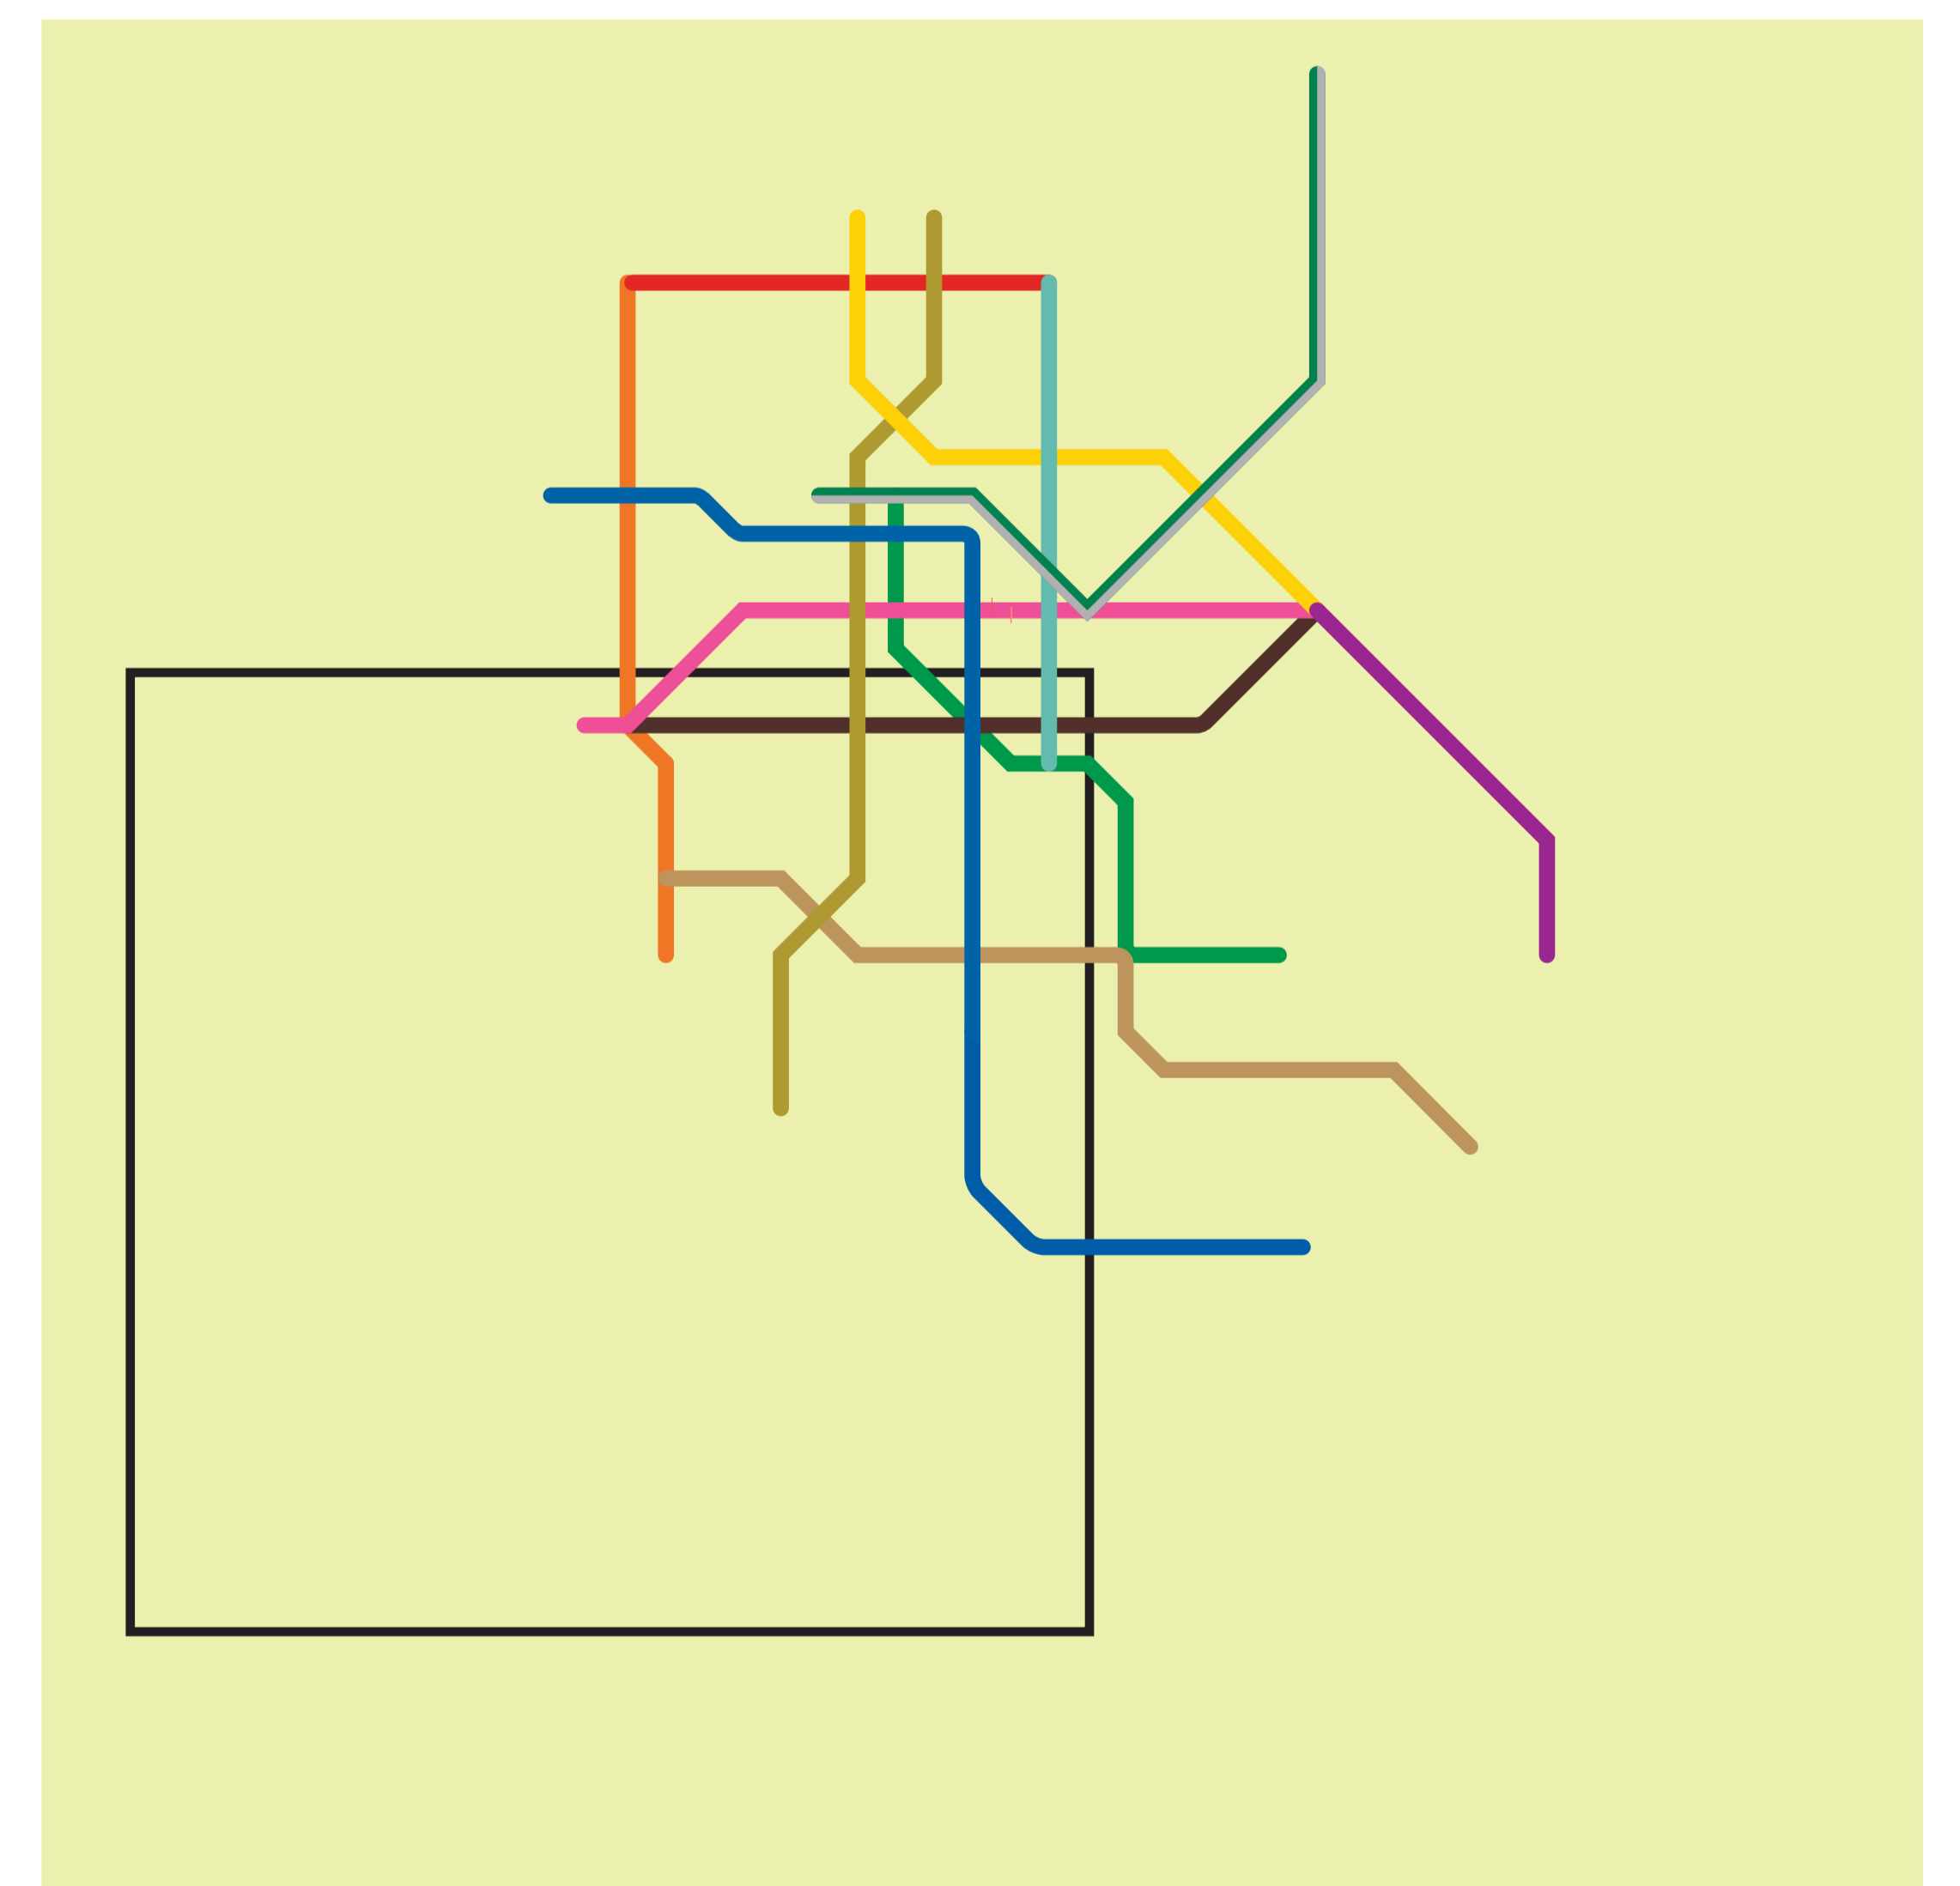

DIAGRAMA DE UBICACIÓN

RUTAS

RUTA 5 TACUBAYA - HOSPITAL ABC	RUTA 43 VIVEROS - CAPULÍN
RUTA 66 MIGUEL ÁNGEL DE QUEVEDO - SAN BERNABÉ	RUTA 70 EL CONEJO - HUIPULCO
RUTA 66 MIGUEL ÁNGEL DE QUEVEDO - OCOTAL	RUTA 70 SEC. 96 - HUIPULCO
RUTA 66 MIGUEL ÁNGEL DE QUEVEDO - OYAMEL	RUTA 70 SANTO TOMÁS - HUIPULCO
	RUTA 70 JARDINES - HUIPULCO

HORARIOS LUNES A VIERNES

MATUTINO:
6:00 - 9:00 HORAS

VESPERTINO:
18:00 - 21:00 HORAS

INFORMACIÓN

¿Vives violencia en el transporte o estás siendo testigo de ésta situación?

Marca y proporciona los datos importantes a:

1) Ruta
2) Número de unidad
3) Ubicación

SERVICIO EXCLUSIVO PARA MUJERES