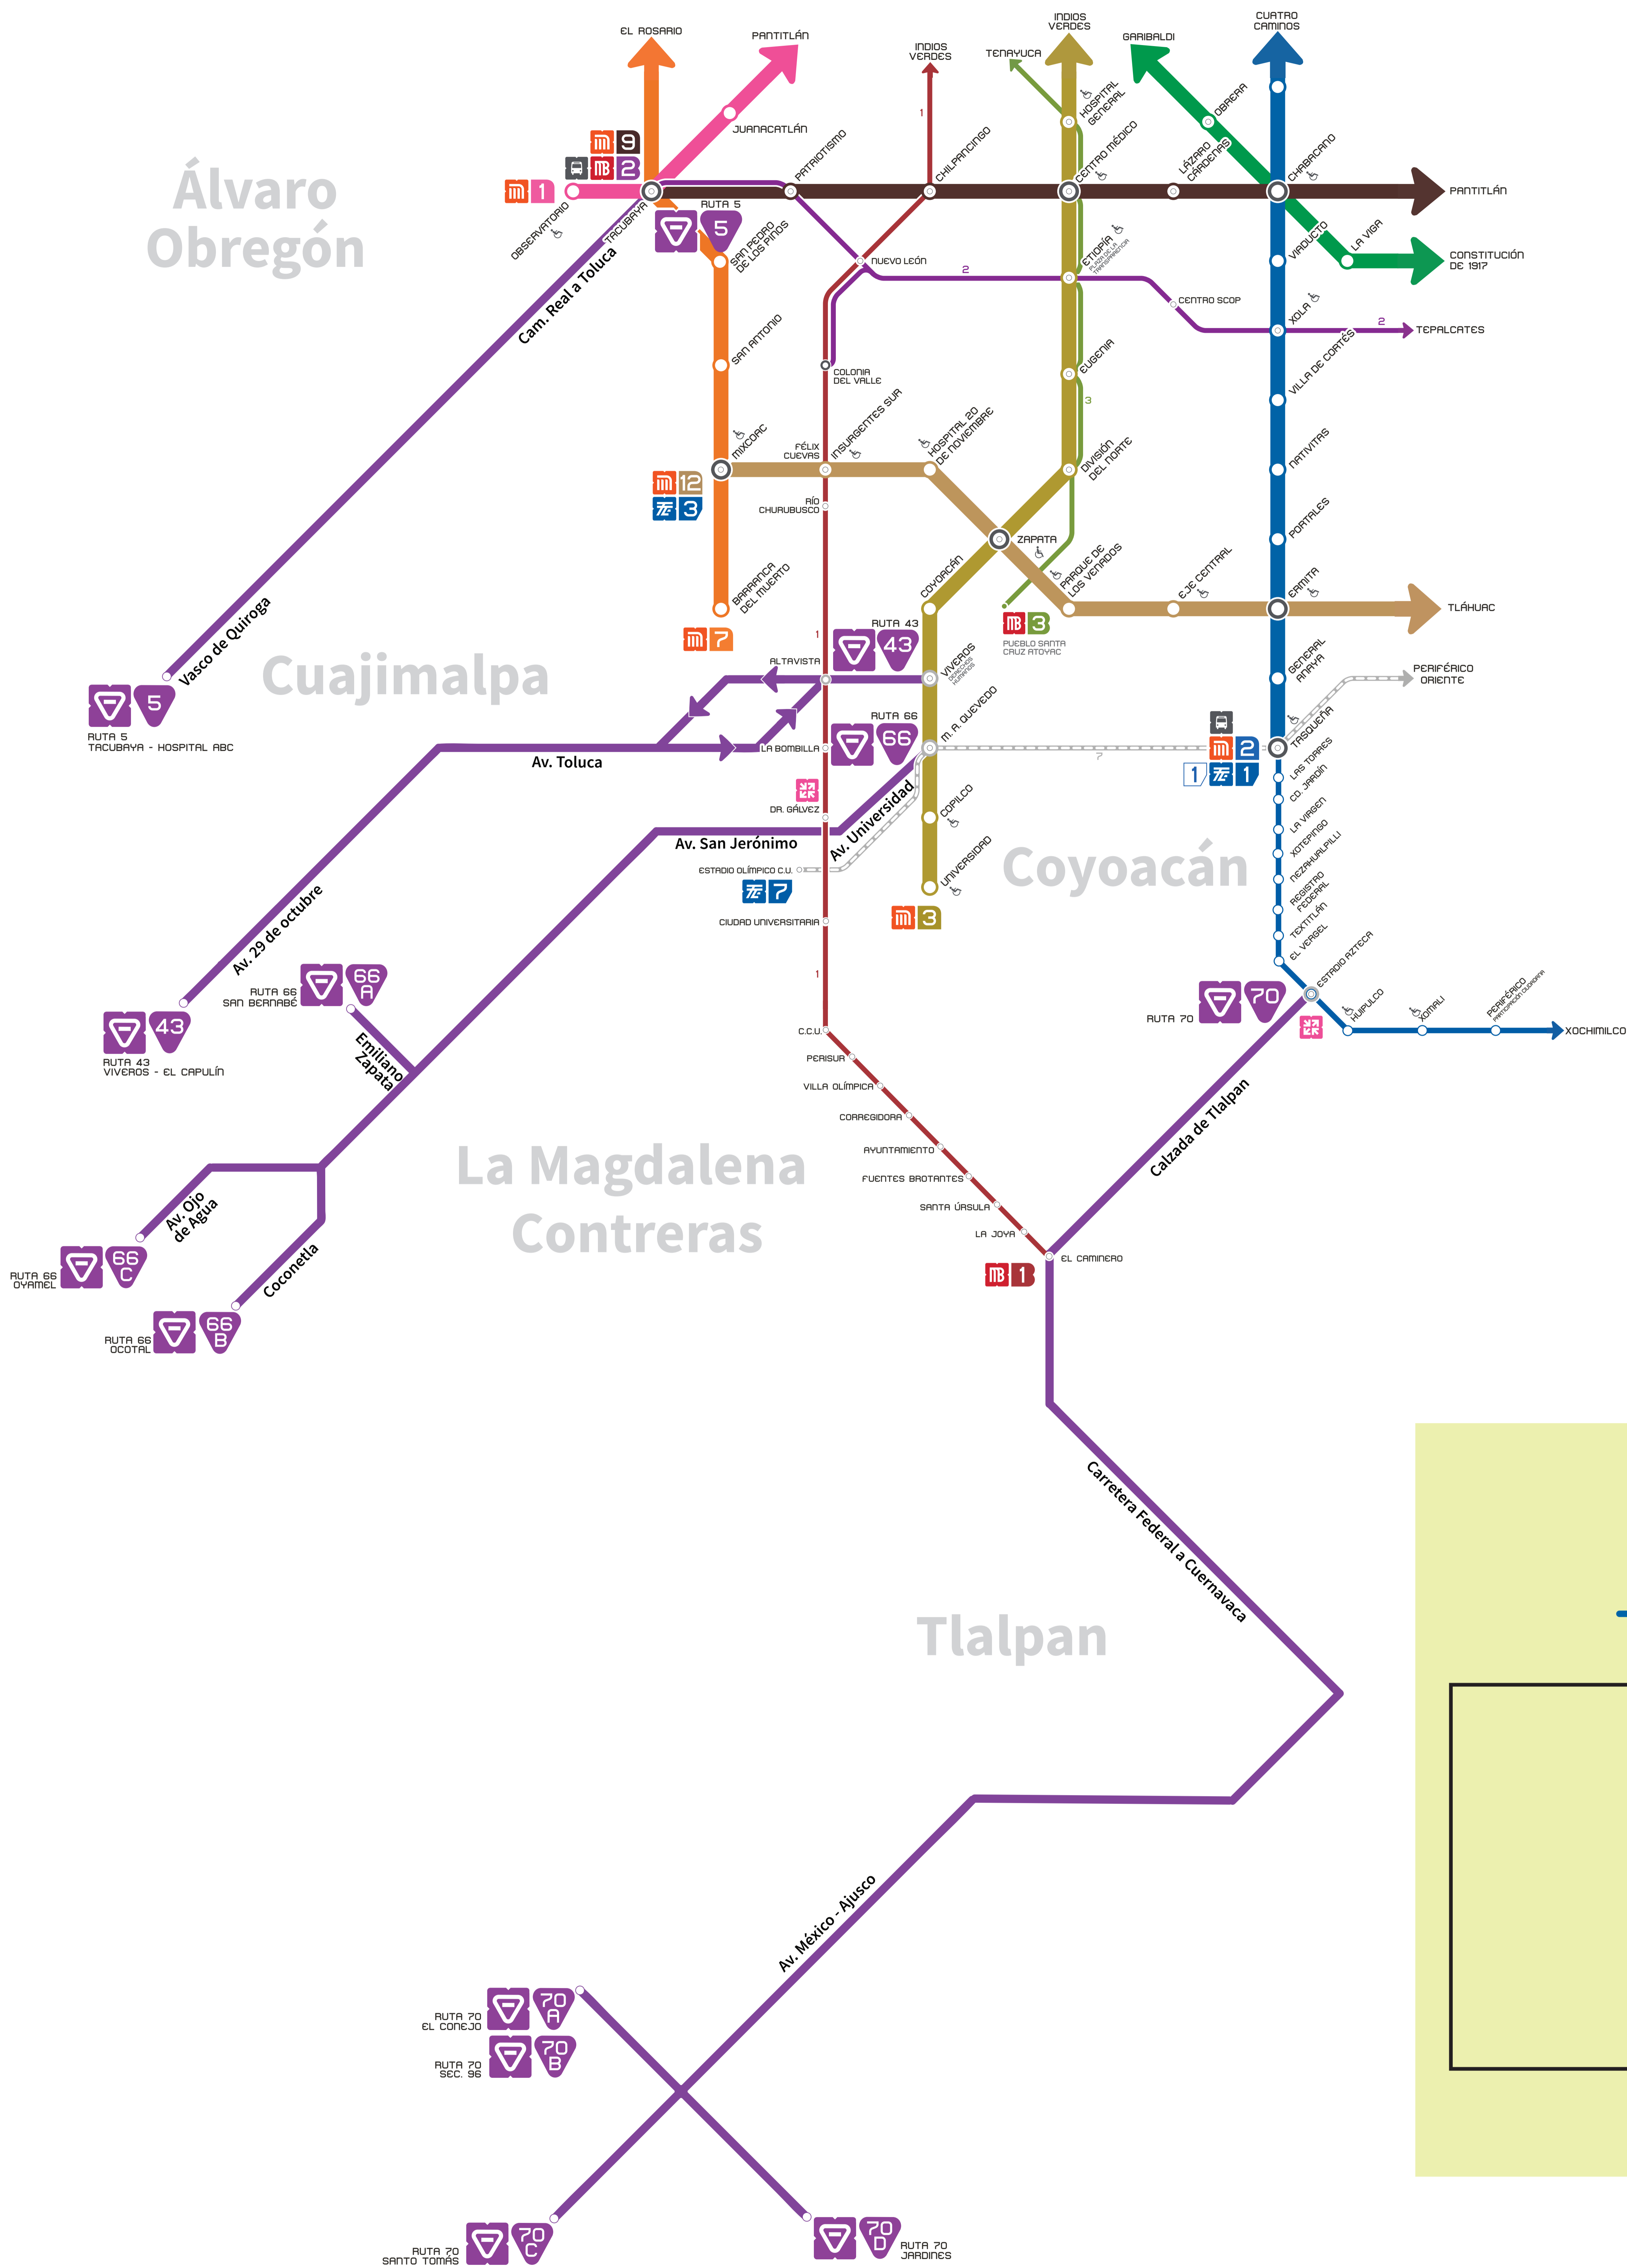

RUTA SERVICIO EXCLUSIVO PARA MUJERES

- NORTE
- ESTACIÓN DE PASO
- TRANSBORDO DIRECTO
  Sin salir de estación
- TRANSBORDO INDIRECTO
  Requiere salir de estación
- ESTACIÓN CON ACCESIBILIDAD UNIVERSAL
- TERMINAL DE AUTOBUSES FORÁNEOS
- CONTINUIDAD DE LÍNEAS