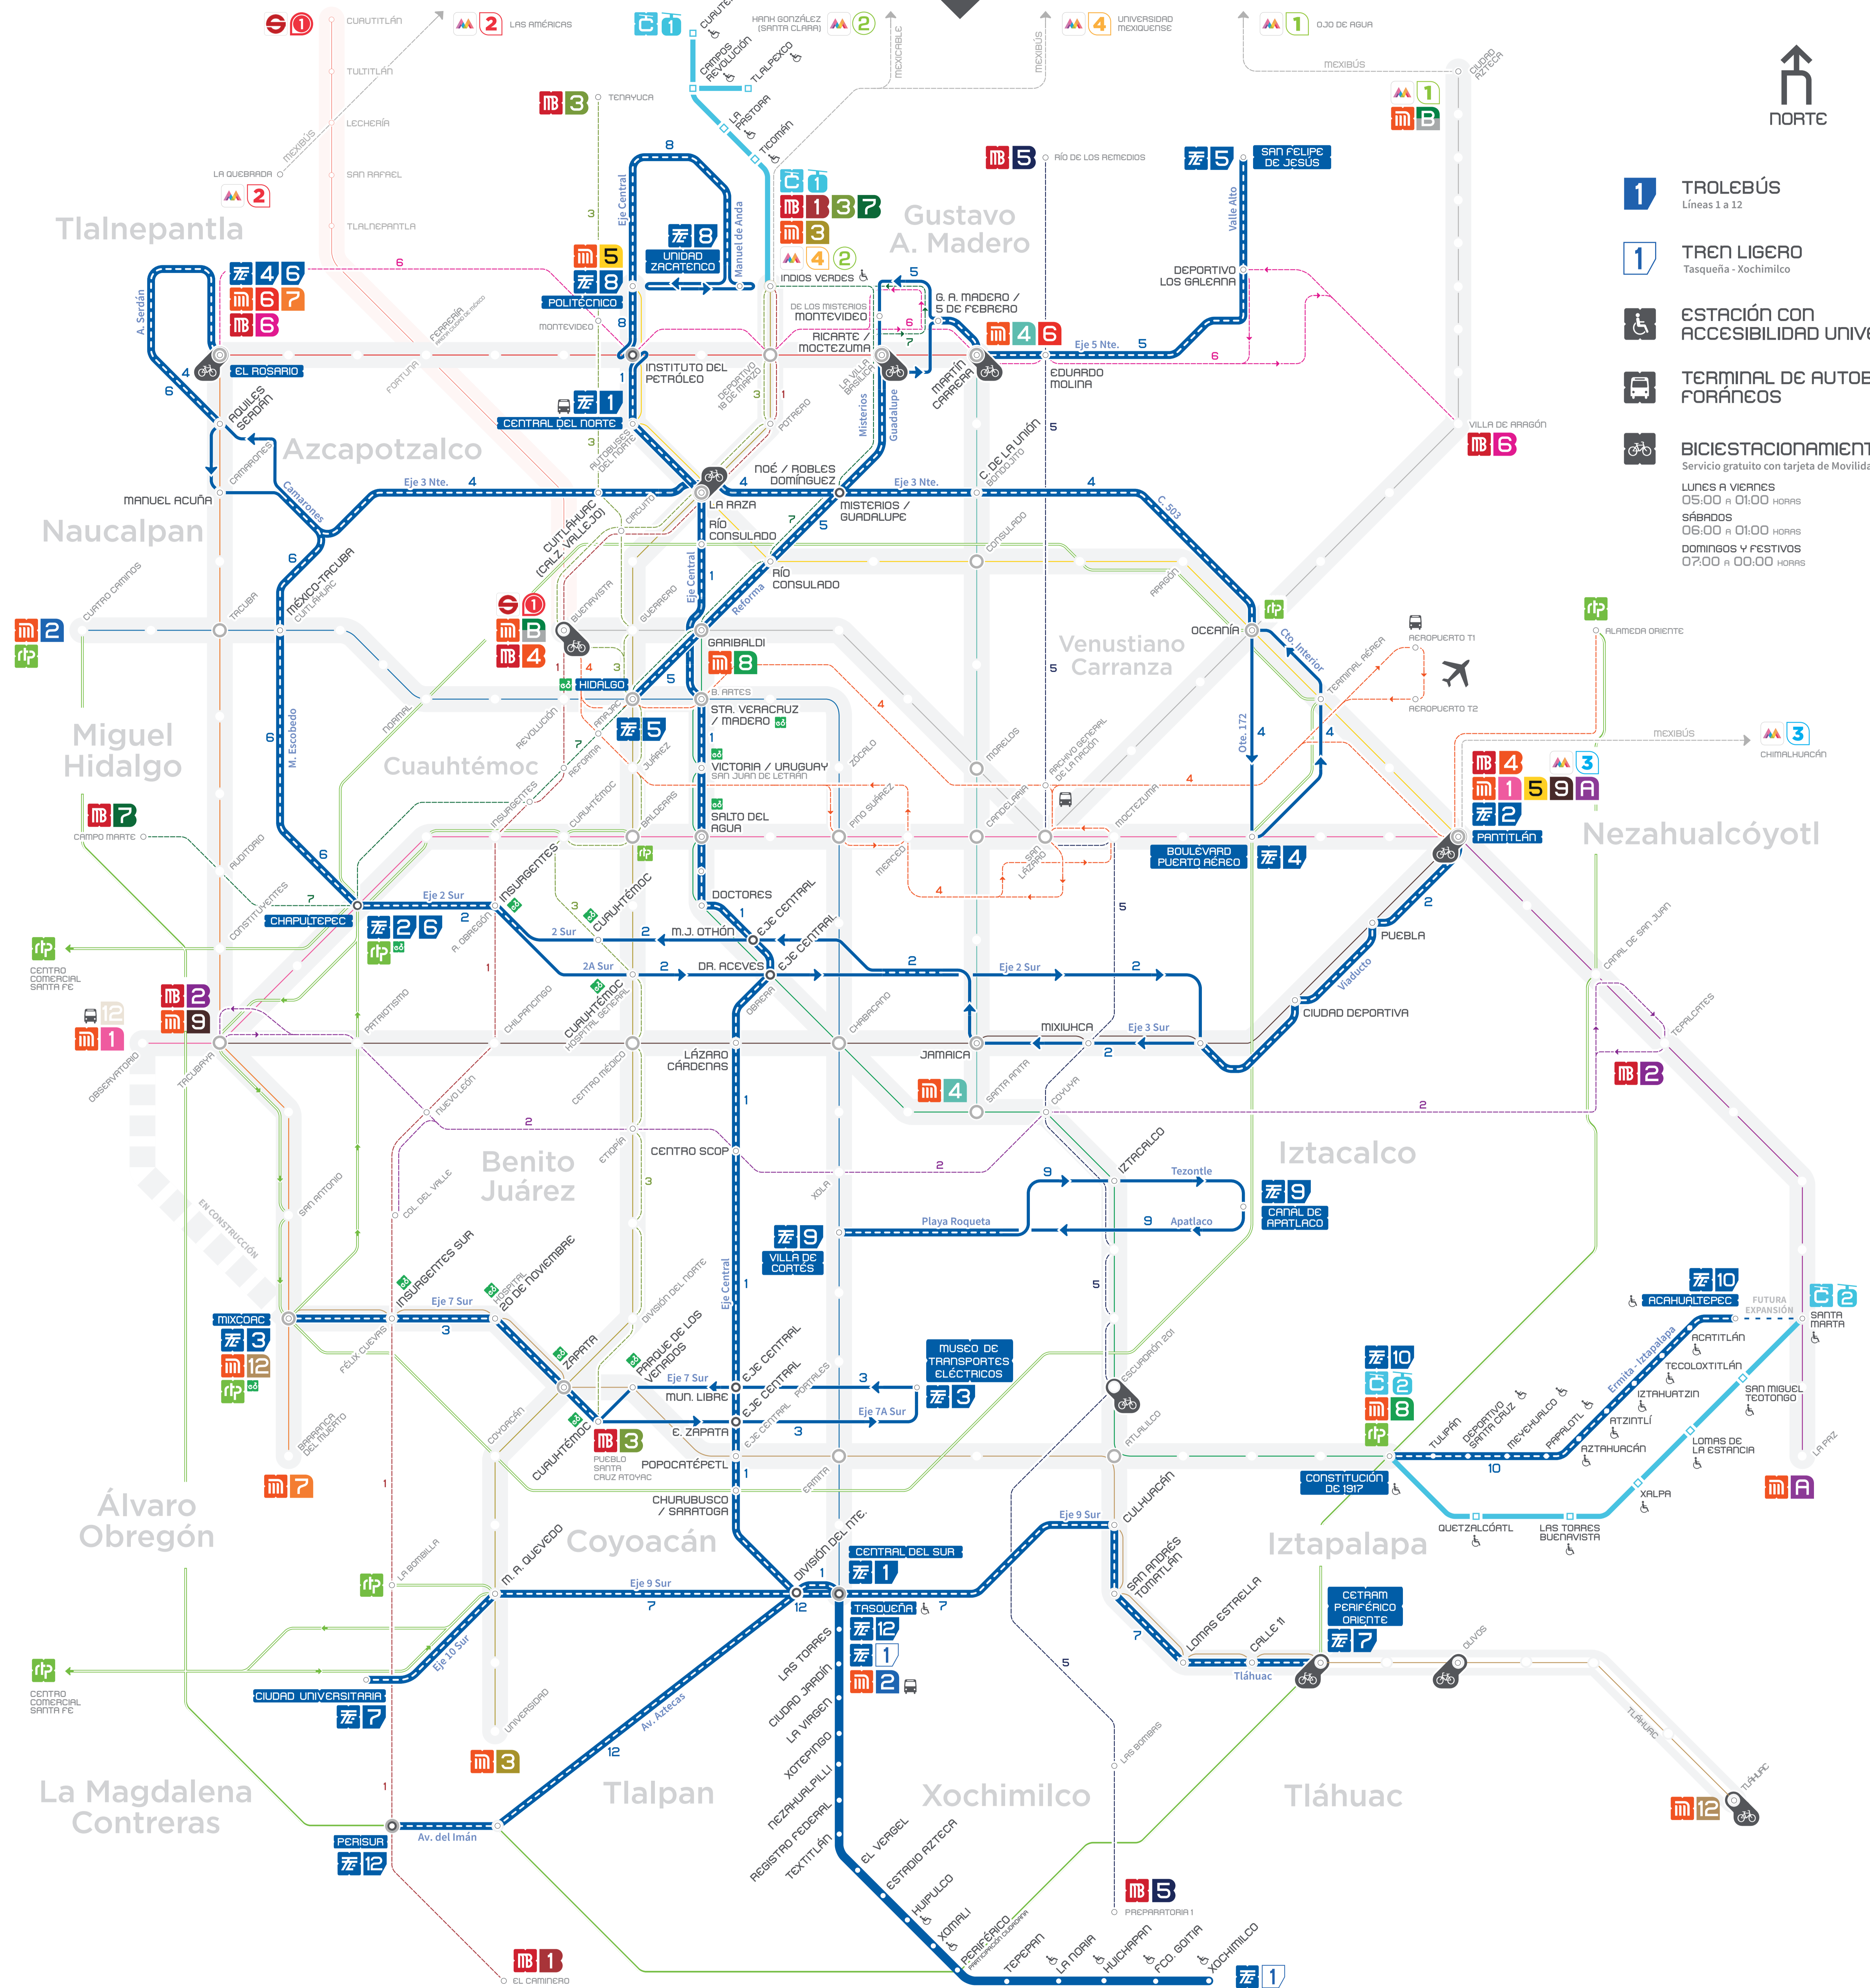

MOVILIDAD INTEGRADA DE LA CIUDAD DE MÉXICO

UNA CIUDAD, UN SISTEMA

SERVICIO DE TRANSPORTES ELÉCTRICOS

- 1 TROLEBÚS**
Líneas 1 a 12
- 1 TREN LIGERO**
Tasqueña - Xochimilco
- ♿ ESTACIÓN CON ACCESIBILIDAD UNIVERSAL**
- 🚌 TERMINAL DE AUTOBUSES FORÁNEOS**
- 🚲 BICIESTACIONAMIENTO**
Servicio gratuito con tarjeta de Movilidad Integrada
LUNES A VIERNES 05:00 a 01:00 HORAS
SÁBADOS 05:00 a 01:00 HORAS
DOMINGOS Y FESTIVOS 07:00 a 00:00 HORAS