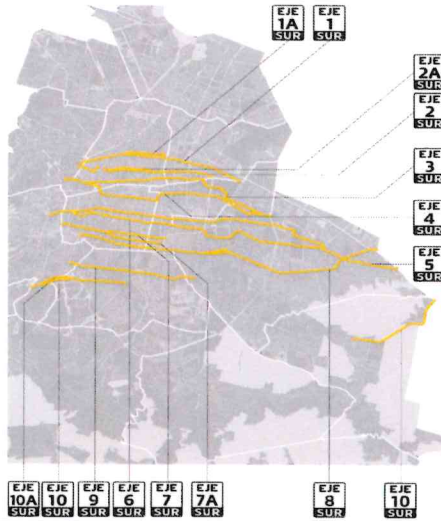

RED VIAL PRIMARIA Y DE ACCESO CONTROLADO DE LA CIUDAD DE MÉXICO					
VÍAS PRIMARIAS - EJES VIALES					
NOMBRE	NOMENCLATURA	LÍMITES		TIPO DE VÍA	ALCALDÍAS
		INICIA	TERMINA		
Eje 1 Sur	José Clemente Orozco	Viaducto A Río de la Piedad	Circuito Interior Jesús Galindo y Villa	Primaria	Venustiano Carranza / Cuauhtémoc / Miguel Hidalgo
	Fray Servando Teresa de Mier	Circuito Interior Jesús Galindo y Villa	Eje Central Lázaro Cárdenas		
	Dr. Río de la Loza	Eje Central Lázaro Cárdenas	Eje 1 Poniente Cuauhtémoc		
	Av. Chapultepec	Eje 1 Poniente Cuauhtémoc	Radial 4 Av. Constituyentes		
Eje 1A Sur	Topacio	Eje 1 Sur Fray Servando Teresa de Mier	Av. San Pablo	Primaria	Cuauhtémoc
	Av. San Pablo	Topacio	Correo Mayor		
	José María Izazaga	Correo Mayor	Eje Central Lázaro Cárdenas		
	Arcos de Belén	Eje Central Lázaro Cárdenas	Av. Balderas		
Eje 2 Sur	Av. Chapultepec	Av. Balderas	Eje 1 Poniente Bucareli	Primaria	Cuauhtémoc / Venustiano Carranza
	Juan Escutia	Circuito Interior José Vasconcelos	Laredo		
	Av. Nuevo León	Laredo	Eje 2 Sur Av. Álvaro Obregón		
	Av. Álvaro Obregón	Av. Oaxaca	Huichapan		
	Yucatán	Av de los Insurgentes Sur	Eje 2 Poniente Monterrey		
Querétaro	Eje 2 Poniente Monterrey	Eje 1 Poniente Cuauhtémoc	Primaria	Cuauhtémoc / Venustiano Carranza	
Dr. Olvera	Eje 1 Poniente Cuauhtémoc	Eje Central Lázaro Cárdenas			

Handwritten signatures and initials in blue ink on the right margin of the page.