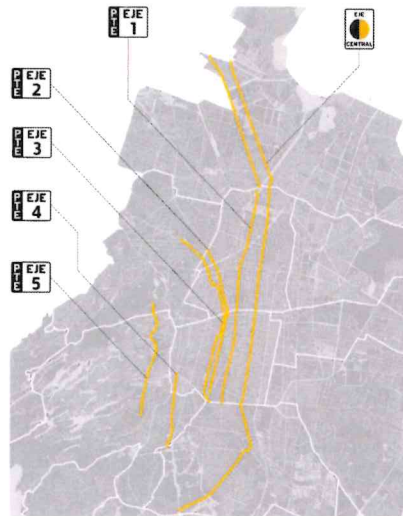

RED VIAL PRIMARIA Y DE ACCESO CONTROLADO DE LA CIUDAD DE MÉXICO					
VÍAS PRIMARIAS - EJES VIALES					
NOMBRE	NOMENCLATURA	LÍMITES		TIPO DE VÍA	ALCALDÍAS
		INICIA	TERMINA		
Eje 1 Poniente	Calzada Vallejo	Periférico Acueducto de Tenayuca	Circuito Interior Río Consulado	Primaria	Azcapotzalco / Gustavo A. Madero