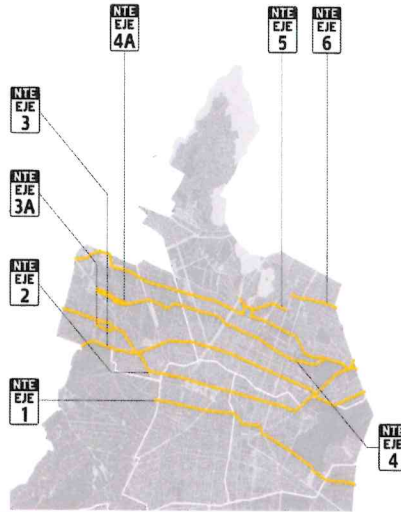

RED VIAL PRIMARIA Y DE ACCESO CONTROLADO DE LA CIUDAD DE MÉXICO					
VÍAS PRIMARIAS - EJES VIALES					
NOMBRE	NOMENCLATURA	LÍMITES		TIPO DE VÍA	ALCALDÍAS
		INICIA	TERMINA		
Eje 1 Norte	José Antonio Alzate	Av. de los Maestros	Av. Insurgentes Norte	Primaria	Miguel Hidalgo / Cuauhtémoc / Venustiano Carranza / Iztacalco
	Mosqueta	Av. Insurgentes Norte	Paseo de la Reforma		
	Ignacio López Rayón	Paseo de la Reforma	Jesús Carranza		
	Héroes de Granaditas	Jesús Carranza	Eje 1 Oriente Vidal Alcocer		
	Av. del Trabajo	Eje 1 Oriente Vidal Alcocer	Eje 2 Oriente Av. H. Congreso de la Unión		
	Albañiles	Eje 2 Oriente Av. H. Congreso de la Unión	Av. Oceanía		
	Norte 17	Av. Oceanía	Circuito Interior Boulevard Puerto Aéreo		
	Fuerza Aérea Mexicana	Circuito Interior Boulevard Puerto Aéreo	Alberto Santos Dumont		
	Manuel Lebrija	Alberto Santos Dumont	Eje 4 Oriente Río Churubusco		
	Talleres Gráficos	Eje 4 Oriente Río Churubusco	Calle 2		
Eje 2 Norte	Av. Xochimilco	Calle 2	Periférico Calle 7	Vía de acceso controlado	Gustavo A. Madero / Venustiano Carranza / Cuauhtémoc / Azcapotzalco / Miguel Hidalgo
	Av. 602	Av. 701	Eje 3 Norte Av. 608		
	Av. Oceanía	Eje 3 Norte Av. 608	Eje 2 Norte Transvaal		
	Transvaal	Av. Oceanía	Av. Gran Canal		
	Canal del Norte	Av. Gran Canal	Paseo de la Reforma		
	Manuel González	Paseo de la Reforma	Ferrocarril Central		
Eulalia Guzmán	Ferrocarril Central	Calzada Camarones	Primaria		

Handwritten signatures and initials in blue ink on the right side of the page.