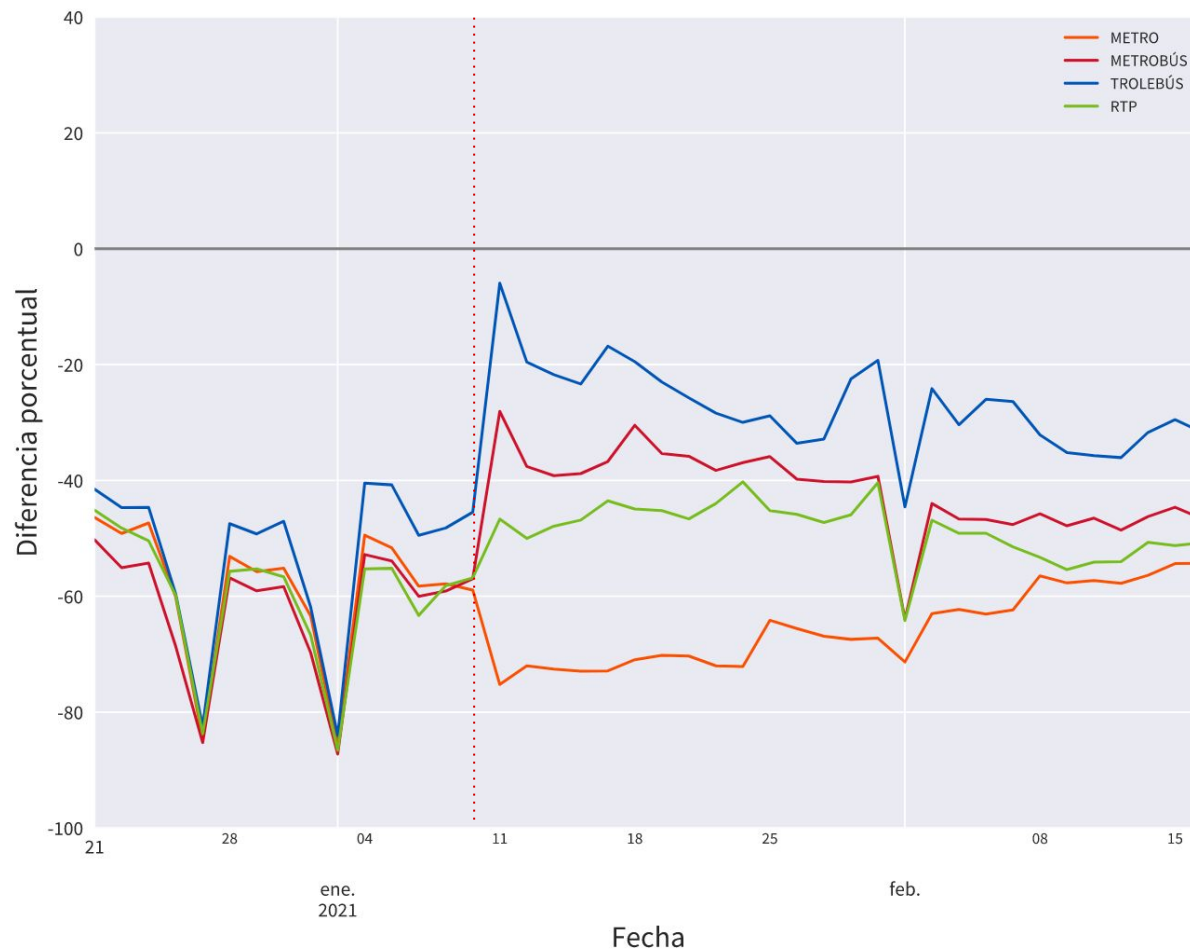

# ESTRATEGIA DE APOYO DE LA RED DE MOVILIDAD INTEGRADA

17 de febrero de 2021

SSC

# FORTALECIMIENTO DE MI RED

El Metro está ya muy cerca de los niveles de operación previos a la emergencia

- ✓ Metrobús registra 15% más viajes diarios que antes de la emergencia
- ✓ STE registra 22% más viajes diarios que antes de la emergencia